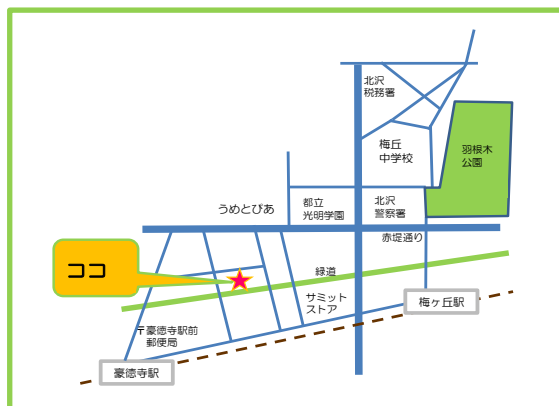

子育てステーション梅丘

おでかけひろば Mani マーニ

TEL03-6379-0957

<利用時間> 1日4回の入替制

- ① 9:00~10:45 ② 11:00~12:45
③ 13:00~14:45 ④ 15:00~16:45

<利用日> 年末年始(12/29~1/3)を除く毎日
(土・日・祝日も開いています♪)

<住所>

東京都世田谷区
松原6-41-7

<アクセス>

小田急線梅ヶ丘駅・
豪徳寺駅から徒歩
各6分

Mani マーニ イベント予定表

2020 9 月

移転後、再オープンしてから3カ月。

最初は戸惑っていた子どもたちも

新しいマーニにすっかりなじんでくれたようです。

新規で登録してくれたお友だちも増えてきました。